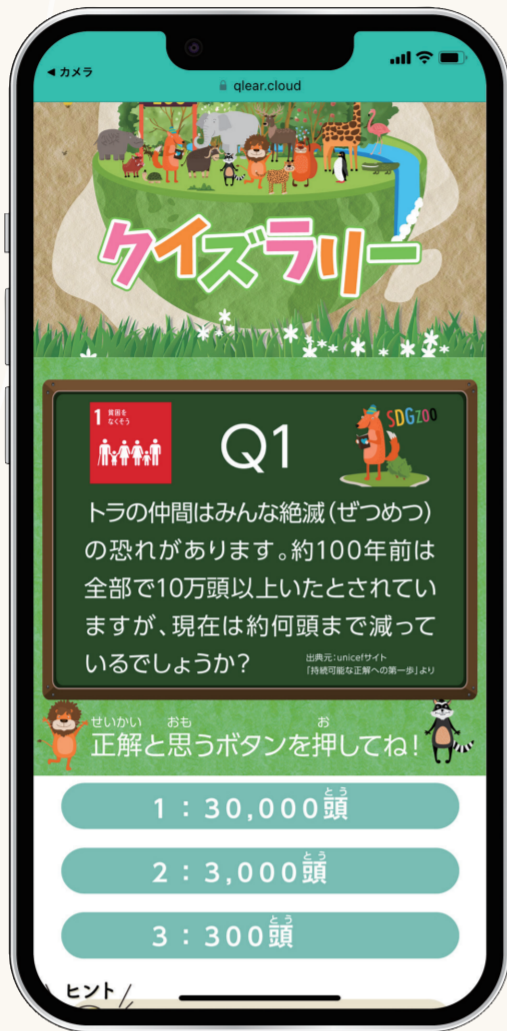

株式会社ベルコ

NTT  
**docomo**

株式会社NTTドコモ

※順不同

開催時間 10:00-16:00

会場 天王寺動物園内 デッキ下スペース

出題は全部で17問

# SDGs

動物園を巡りながら、出題スポットにあるQRコードを読み取って、クイズにチャレンジしよう！

GOAL

# クイズラリー

SDGZOO

1

iphone、Android純正のカメラで、園内のクイズスポットにあるQRコードを読み取って、出てきたクイズに挑戦！

2

正解するとスタンプをゲット！もし間違っても正解するまであきらめずにチャレンジ！

3

スタンプを5個以上集めると、プレゼントに応募できます。