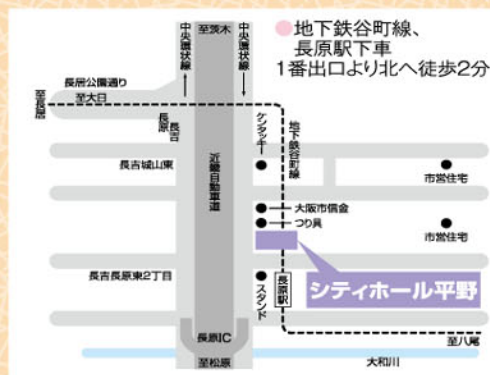

## 昭和44年創業の安心と信頼の実績

全国に約200ホール

関西に約80ホール

200万人以上の方にご利用頂いたベルコのお葬式

**抜群の利便性**

正社員・アルバイト  
パートスタッフ

# 大募集!

【葬祭業務部・アシスタント・生花部・調理部】

安定した職場で、お勤めしませんか???

応募希望の方は、下記シティホール迄お電話ください。

弊社ホームページをご覧ください。 <http://www.bellco.co.jp>

シティホール平野

☎06-6706-4242

### 交通アクセス

電車でお越しの方へ

・地下鉄谷町線長原駅1番出口より北へ徒歩2分

お車でお越しの方へ

・阪神高速より喜連瓜破出口左折れ  
・近畿自動車道より八尾出口直進