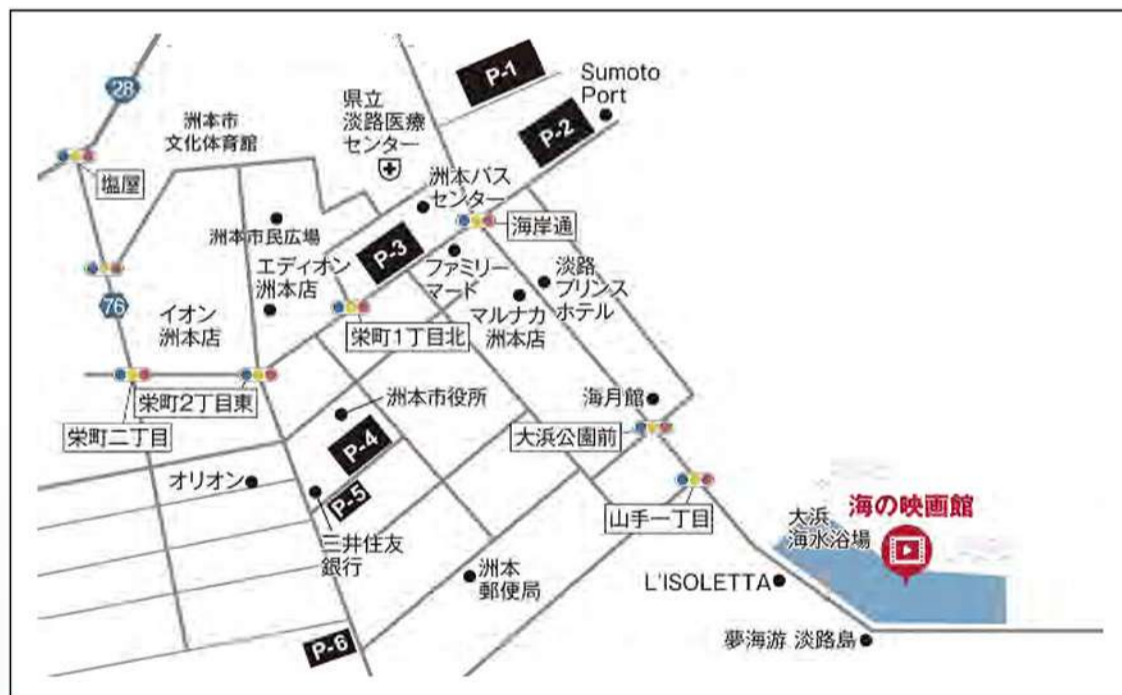

※「海の映画館」は登録商標 第 5954363 号です。
※写真はイメージです

海の映画館

大浜海水浴場
兵庫県洲本市海岸通 1 丁目

近隣駐車場のご案内

※イベント当日は会場内にお客様駐車場はございません。ご了承ください。
※会場付近の道路では、送迎の一時停車もご遠慮ください。
※会場付近の道路は駐車禁止です。
当日は巡回している警察も多くいますので、必ず近隣の駐車場に停めて、会場までお越しください。

P-1 洲本市営すいせん苑駐車場

住所：洲本市塩屋 1 丁目 1-4 (収容台数 120 台)
最初の 1 時間は無料以降 300 円 / 24h
※最大料金 300 円 / 24h

P-2 洲本港第一駐車場

住所：洲本市海岸通 1 丁目 11-1 (収容台数 109 台)
最初の 1 時間は無料以降 100 円 / 1h
※最大料金 600 円 / 17:00-22:00

P-3 洲本市営洲本バスセンター前駐車場

住所：洲本市港 1-1 (収容台数 451 台)
最初の 1 時間は無料以降 100 円 / 1h
※最大料金 600 円 / 24h

P-4 洲本市役所前立体駐車場

住所：洲本市本町 3 丁目 4-10 (収容台数 166 台)
最初の 1 時間は無料以降 100 円 / 0.5h
※最大料金 800 円 / 24h

P-5 AP パーク洲本

住所：洲本市本町 4-4-24 (収容台数 11 台)
8:00 ~ 20:00 100 円 / 0.5h
20:00 ~ 8:00 100 円 / 1h
※最大料金 800 円 / 24h

P-6 玉尾モータープール

住所：洲本市山手 3 丁目 2-25 (収容台数 55 台)
最初の 30 分は 100 円以降 100 円 / 1h
※最大料金 500 円 / 12h