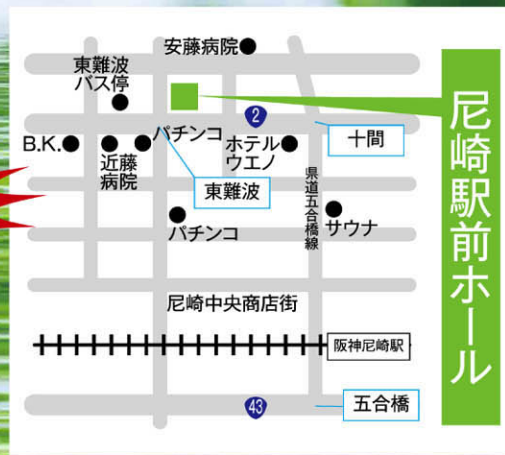

昭和44年創業の 安心と信頼の実績

全国に約200ホール 関西に約80ホール

200万人以上の方にご利用頂いた
ベルコのお葬式

抜群の利便性

交通アクセス

阪神電鉄 尼崎駅下車
徒歩約5分

正社員・アルバイト
パートスタッフ
大募集!

【葬祭業務部・アシスタント・生花部・調理部】

安定した職場で、お勤めしませんか???

応募希望の方は、下記シティホール迄お電話ください。

弊社ホームページをご覧ください。 <http://www.bellco.co.jp>

ベルコ **尼崎駅前ホール**

☎06-4868-4949

ベルコ **尼崎駅前ホール** TEL.06-4868-4949

〒660-0892 兵庫県尼崎市東難波町5丁目17-30

24時間体制・年中無休